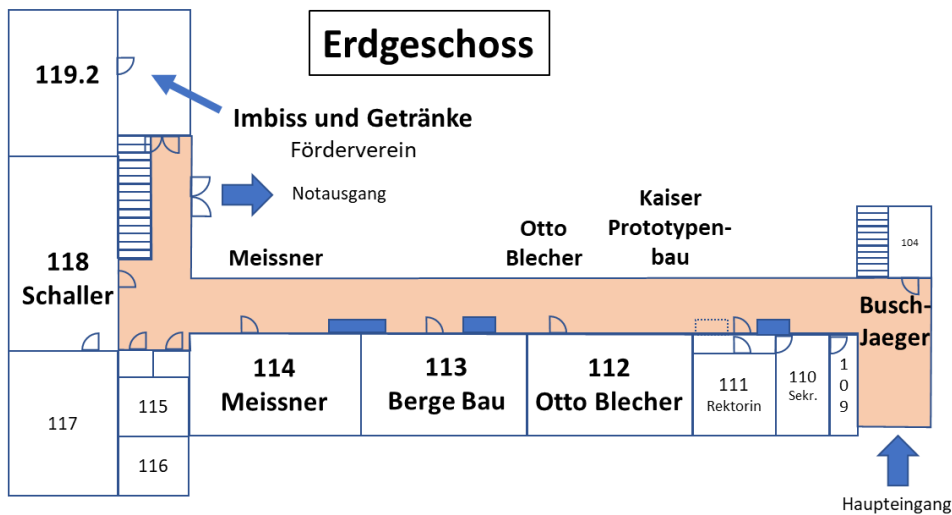

Übersicht der Ausbildungsbetriebe

Betrieb	Raum	Ebene	Vortrag
Agentur für Arbeit	Aula	2. OG	
Agrodur Grosalski GmbH & Co. KG	Aula	2. OG	
AST Kunststoffverarbeitung GmbH	214	1. OG	✓
Autohaus Müller GmbH & Co. KG	vor 206	1. OG	
AWO – Seniorenzentrum	vor 209	1. OG	
Berge Bau GmbH & Co. KG	113	EG	
Bikar Metalle	219	1. OG	✓
Birkelbach Kondensatortechnik GmbH	Aula	2. OG	
Bundeswehr	201	1. OG	✓
Busch Fliesen	211	1. OG	✓
Busch-Jaeger Elektro GmbH	Foyer	EG	
DAA – Deutsche Angestellten-Akademie GmbH	Aula	2. OG	
Dekor-Kunststoffe	224	1. OG	✓
EEW Pipe Production Erndtebrück GmbH	213	1. OG	✓
Ejot Holding GmbH & Co.KG	222	1. OG	✓
Finanzamt Siegen	310	2. OG	✓
Gemeinde Erndtebrück	vor 307	2. OG	
Georg Kraemer Fahrzeugbau GmbH & Co. KG	Aula	2. OG	
Fa. Heinrich Wagner Sinto	Aula	2. OG	
Hoffmann Elektrotechnik GmbH	Aula	2. OG	
Kaiser Prototypenbau GmbH	vor 111	EG	
Lidl Vertriebs GmbH & Co. KG	vor 217	1. OG	
Meissner AG	114	EG	✓
M. Schaller Bedachungen	118	EG	
Osterrath GmbH & Co. KG	216	1. OG	✓
Otto Blecher GmbH	112	EG	✓
Regupol BSW GmbH	zw. 203/204	1. OG	
Rolf Kuhn GmbH	212	1. OG	✓
Rothenpieler Sanitär, Klima, Heizung	vor 215	1. OG	
Slawinski & Co GmbH	Aula	2. OG	
SMS Group GmbH	215	1. OG	✓
Sonor GmbH	vor 311	2. OG	
Sparkasse Wittgenstein	204	1. OG	✓
Steiner GmbH & Co. KG	vor 213	1. OG	
TG Kunststoffverarbeitung GmbH	221	1. OG	
Vamed Klinik BadBerleburg	307	2. OG	✓
Weber Maschinenteknik GmbH	221	1. OG	
Förderverein RSE	120	EG