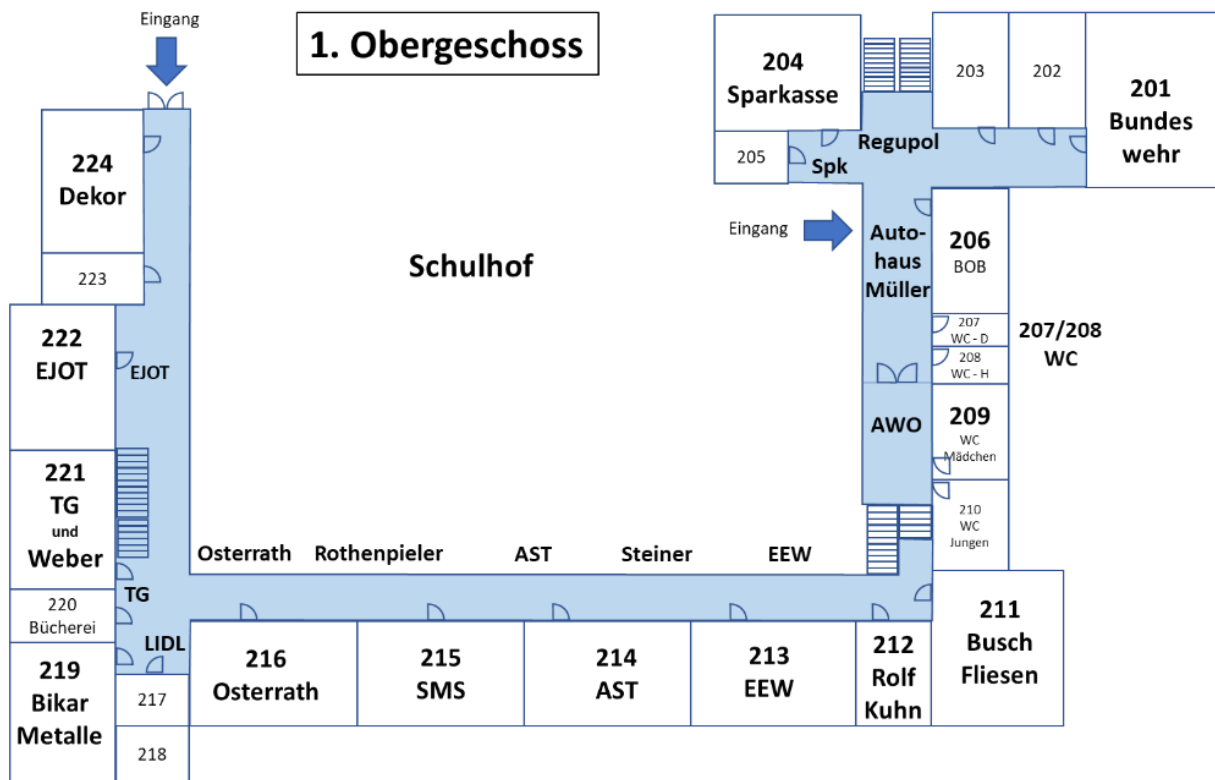

Übersicht der Ausbildungsbetriebe

Betrieb	Raum	Ebene	Vortrag
Agentur für Arbeit	Aula	2. OG	
Agrodur Grosalski GmbH & Co. KG	Aula	2. OG	
AST Kunststoffverarbeitung GmbH	214	1. OG	✓
Autohaus Müller GmbH & Co. KG	vor 206	1. OG	
AWO – Seniorenzentrum	vor 209	1. OG	
Berge Bau GmbH & Co. KG	113	EG	
Bikar Metalle	219	1. OG	✓
Birkelbach Kondensatortechnik GmbH	Aula	2. OG	
Bundeswehr	201	1. OG	✓
Busch Fliesen	211	1. OG	✓
Busch-Jaeger Elektro GmbH	Foyer	EG	
DAA – Deutsche Angestellten-Akademie GmbH	Aula	2. OG	
Dekor-Kunststoffe	224	1. OG	✓
EEW Pipe Production Erndtebrück GmbH	213	1. OG	✓
Ejot Holding GmbH & Co.KG	222	1. OG	✓
Finanzamt Siegen	310	2. OG	✓
Gemeinde Erndtebrück	vor 307	2. OG	
Georg Kraemer Fahrzeugbau GmbH & Co. KG	Aula	2. OG	
Fa. Heinrich Wagner Sinto	Aula	2. OG	
Hoffmann Elektrotechnik GmbH	Aula	2. OG	
Kaiser Prototypenbau GmbH	vor 111	EG	
Lidl Vertriebs GmbH & Co. KG	vor 217	1. OG	
Meissner AG	114	EG	✓
M. Schaller Bedachungen	118	EG	
Osterrath GmbH & Co. KG	216	1. OG	✓
Otto Blecher GmbH	112	EG	✓
Regupol BSW GmbH	zw. 203/204	1. OG	
Rolf Kuhn GmbH	212	1. OG	✓
Rothenpieler Sanitär, Klima, Heizung	vor 215	1. OG	
Slawinski & Co GmbH	Aula	2. OG	
SMS Group GmbH	215	1. OG	✓
Sonor GmbH	vor 311	2. OG	
Sparkasse Wittgenstein	204	1. OG	✓
Steiner GmbH & Co. KG	vor 213	1. OG	
TG Kunststoffverarbeitung GmbH	221	1. OG	
Vamed Klinik BadBerleburg	307	2. OG	✓
Weber Maschinenteknik GmbH	221	1. OG	
Förderverein RSE	120	EG