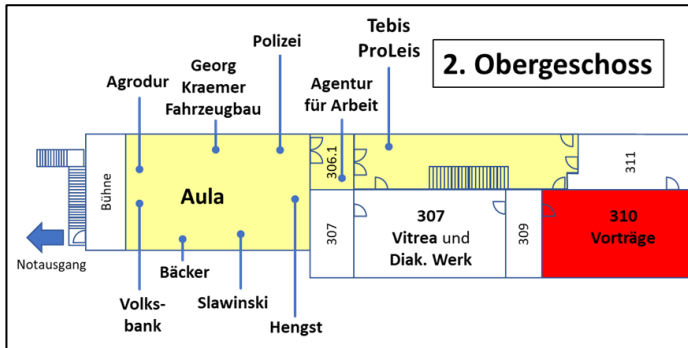

Tag der Berufe

Realschule Erndtebrück

mit integriertem Bildungsgang Hauptschule

Freitag, 20. März 2026

Klasse 9: 16:00 – 19:00 Uhr

Klasse 8: 16:30 – 19:00 Uhr

Übersicht der Ausbildungsbetriebe

Betrieb	Raum	Ebene	Vorträge
Agentur für Arbeit	Vorraum Aula	2. OG	
Agrodur Grosalski GmbH & Co. KG	Aula	2. OG	
AST Kunststoffverarbeitung GmbH	214	1. OG	2
AWO Seniorenzentrum	213	1. OG	
Bäcker GmbH & Co. KG	Aula	2. OG	
Berge Bau GmbH & Co. KG	113	EG	
Bikar-Metalle GmbH	vor 113	EG	
Bundeswehr	201	1. OG	3
Busch Fliesen	vor206	1. OG	
Busch-Jaeger Elektro GmbH	Foyer	EG	
CJD Siegen-Wittgenstein	212	1. OG	3
Dekor-Kunststoffe GmbH	216	1. OG	2
Diakonisches Werk Wittgenstein	307	2. OG	1
EEW Pipe Production Erndtebrueck GmbH & Co. KG	vor 209	1. OG	1
EJOT SE & Co. KG	222	1. OG	3
FitnessPoint Erndtebrück GmbH	vor 114	EG	
Georg Kraemer Fahrzeugbau GmbH & Co. KG	Aula	2. OG	
Heinrich Wagner Sinto Maschinenfabrik GmbH	216	1. OG	1
Hengst Handwerk GmbH	Aula	2. OG	1
Herling Inh. Christian Hartel e.K.	vor 112	EG	1
Hoffmann Elektrotechnik	vor 214	1. OG	
Kaiser GmbH Oberflächentechnik	vor 215	1. OG	
Kreispolizeibehörde Siegen-Wittgenstein	Aula	2. OG	
KuhnOdice GmbH	vor 206	1. OG	1
M. Schaller Bedachungen	118	EG	
Osterrath GmbH & Co. KG	vor 216	1. OG	2
Otto Blecher GmbH	zw. 203/204	1. OG	
Regupol BSW GmbH	114	EG	
Slawinski & Co. GmbH	Aula	2. OG	
SMS Group GmbH	215	1. OG	
Sonor GmbH	219	1. OG	
Sparkasse Wittgenstein	vor 219	1. OG	
Steiner GmbH & Co. KG	vor 213	1. OG	
Tebis ProLeis GmbH	vor 307	2. OG	
TG Kunststoffverarbeitung GmbH	221	1. OG	
Vitrea Klinik Bad Berleburg	307	2. OG	2
Volksbank Wittgenstein	Aula	2. OG	1
Vorbau GmbH	112	EG	
Weber Maschinenteknik GmbH	221	1. OG	
Förderverein RSE	120	EG	