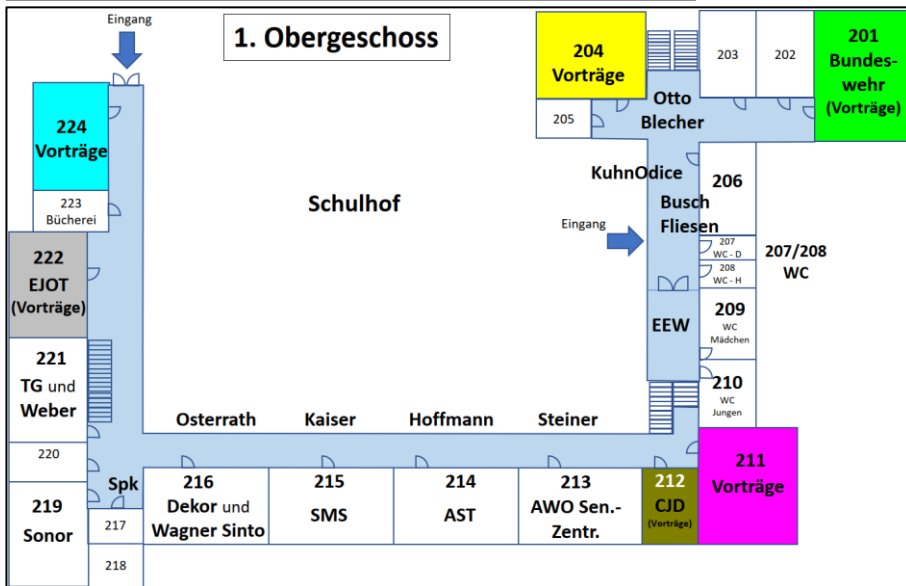

Tag der Berufe

Realschule Erndtebrück

mit integriertem Bildungsgang Hauptschule

Freitag, 20. März 2026

Klasse 9: 16:00 – 19:00 Uhr

Klasse 8: 16:30 – 19:00 Uhr

Übersicht der Ausbildungsbetriebe

Betrieb	Raum	Ebene	Vorträge
Agentur für Arbeit	Vorraum Aula	2. OG	
Agrodur Grosalski GmbH & Co. KG	Aula	2. OG	
AST Kunststoffverarbeitung GmbH	214	1. OG	2
AWO Seniorenzentrum	213	1. OG	
Bäcker GmbH & Co. KG	Aula	2. OG	
Berge Bau GmbH & Co. KG	113	EG	
Bikar-Metalle GmbH	vor 113	EG	
Bundeswehr	201	1. OG	3
Busch Fliesen	vor206	1. OG	
Busch-Jaeger Elektro GmbH	Foyer	EG	
CJD Siegen-Wittgenstein	212	1. OG	3
Dekor-Kunststoffe GmbH	216	1. OG	2
Diakonisches Werk Wittgenstein	307	2. OG	1
EEW Pipe Production Erndtebrueck GmbH & Co. KG	vor 209	1. OG	1
EJOT SE & Co. KG	222	1. OG	3
FitnessPoint Erndtebrück GmbH	vor 114	EG	
Georg Kraemer Fahrzeugbau GmbH & Co. KG	Aula	2. OG	
Heinrich Wagner Sinto Maschinenfabrik GmbH	216	1. OG	1
Hengst Handwerk GmbH	Aula	2. OG	1
Herling Inh. Christian Hartel e.K.	vor 112	EG	1
Hoffmann Elektrotechnik	vor 214	1. OG	
Kaiser GmbH Oberflächentechnik	vor 215	1. OG	
Kreispolizeibehörde Siegen-Wittgenstein	Aula	2. OG	
KuhnOdice GmbH	vor 206	1. OG	1
M. Schaller Bedachungen	118	EG	
Osterrath GmbH & Co. KG	vor 216	1. OG	2
Otto Blecher GmbH	zw. 203/204	1. OG	
Regupol BSW GmbH	114	EG	
Slawinski & Co. GmbH	Aula	2. OG	
SMS Group GmbH	215	1. OG	
Sonor GmbH	219	1. OG	
Sparkasse Wittgenstein	vor 219	1. OG	
Steiner GmbH & Co. KG	vor 213	1. OG	
Tebis ProLeis GmbH	vor 307	2. OG	
TG Kunststoffverarbeitung GmbH	221	1. OG	
Vitrea Klinik Bad Berleburg	307	2. OG	2
Volksbank Wittgenstein	Aula	2. OG	1
Vorbau GmbH	112	EG	
Weber Maschinenteknik GmbH	221	1. OG	
Förderverein RSE	120	EG	