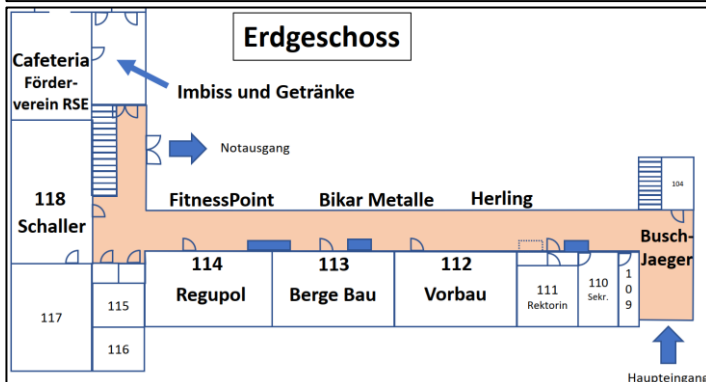

Tag der Berufe

Realschule Erndtebrück

mit integriertem Bildungsgang Hauptschule

Freitag, 20. März 2026

Klasse 9: 16:00 – 19:00 Uhr

Klasse 8: 16:30 – 19:00 Uhr

Übersicht der Ausbildungsbetriebe

Betrieb	Raum	Ebene	Vorträge
Agentur für Arbeit	Vorraum Aula	2. OG	
Agrodur Grosalski GmbH & Co. KG	Aula	2. OG	
AST Kunststoffverarbeitung GmbH	214	1. OG	2
AWO Seniorenzentrum	213	1. OG	
Bäcker GmbH & Co. KG	Aula	2. OG	
Berge Bau GmbH & Co. KG	113	EG	
Bikar-Metalle GmbH	vor 113	EG	
Bundeswehr	201	1. OG	3
Busch Fliesen	vor206	1. OG	
Busch-Jaeger Elektro GmbH	Foyer	EG	
CJD Siegen-Wittgenstein	212	1. OG	3
Dekor-Kunststoffe GmbH	216	1. OG	2
Diakonisches Werk Wittgenstein	307	2. OG	1
EEW Pipe Production Erndtebrueck GmbH & Co. KG	vor 209	1. OG	1
EJOT SE & Co. KG	222	1. OG	3
FitnessPoint Erndtebrück GmbH	vor 114	EG	
Georg Kraemer Fahrzeugbau GmbH & Co. KG	Aula	2. OG	
Heinrich Wagner Sinto Maschinenfabrik GmbH	216	1. OG	1
Hengst Handwerk GmbH	Aula	2. OG	1
Herling Inh. Christian Hartel e.K.	vor 112	EG	1
Hoffmann Elektrotechnik	vor 214	1. OG	
Kaiser GmbH Oberflächentechnik	vor 215	1. OG	
Kreispolizeibehörde Siegen-Wittgenstein	Aula	2. OG	
KuhnOdice GmbH	vor 206	1. OG	1
M. Schaller Bedachungen	118	EG	
Osterrath GmbH & Co. KG	vor 216	1. OG	2
Otto Blecher GmbH	zw. 203/204	1. OG	
Regupol BSW GmbH	114	EG	
Slawinski & Co. GmbH	Aula	2. OG	
SMS Group GmbH	215	1. OG	
Sonor GmbH	219	1. OG	
Sparkasse Wittgenstein	vor 219	1. OG	
Steiner GmbH & Co. KG	vor 213	1. OG	
Tebis ProLeis GmbH	vor 307	2. OG	
TG Kunststoffverarbeitung GmbH	221	1. OG	
Vitrea Klinik Bad Berleburg	307	2. OG	2
Volksbank Wittgenstein	Aula	2. OG	1
Vorbau GmbH	112	EG	
Weber Maschinenteknik GmbH	221	1. OG	
Förderverein RSE	120	EG	